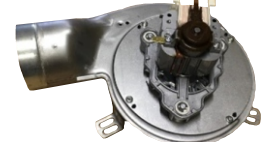

Bei einer Bestellung Art.Nr. und Modell „Christoph“ angeben

Art. Nr. 106111 Display

Art. Nr. 106110 Hauptplatine

Art. Nr. 106120 Druckwächterdose

Art. Nr. 106121 Türgriff (abnehmbar)

Art. Nr. 106118 Raumtemp.fühler

Art. Nr. 106123 Flachkabel (Display)

Art.Nr. 106136 Seitenteil L/R

Art. Nr. 106115 Brennerkopf

Art. Nr. 106128 Warmluftgebläse

Art. Nr. 106106 Zündkerze

Art. Nr. 106107 Förderschnecke Motor

Art. Nr. 106130 Rauchgasgebläse

Art. Nr. 106125 Sicherheitstemperatur Thermostat

Art. Nr. 106122 Netzkabel

Art. Nr. 106114 Glasdichtung

Art. Nr. 106124 Abgastemp.fühler

Art. Nr. 10241 Wifi/Bluetooth Modul

Art. Nr. 106113 Türdichtung

Art.Nr. 106135 Frontteil