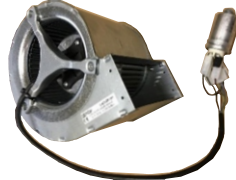

# Bei einer Bestellung Art.Nr. und Modell „Pasquale“ angeben

Art. Nr. 106111 Display

Art. Nr. 106110 Hauptplatine

Art. Nr. 106120 Druckwächterdose

Art. Nr. 106121 Türgriff (abnehmbar)

Art. Nr. 106118 Raumtemp.fühler

Art. Nr. 106123 Flachkabel (Display)

Art.Nr. 106156 Seitenteil L/R

Art. Nr. 106115 Brennerkopf

Art. Nr. 106131 Warmluftgebläse

Art. Nr. 106106 Zündkerze

Art. Nr. 106122 Netzkabel

Art. Nr. 106124 Abgastemp.fühler

Art. Nr. 106113 Türdichtung

Art.Nr. 106157  
Frontteil Links Oben

Art.Nr. 106160  
Türe

Art.Nr. 106158  
Frontteil Links Unten

Art.Nr. 106159  
Frontteil Rechts Unten

Art. Nr. 106107 Förderschnecke  
Motor