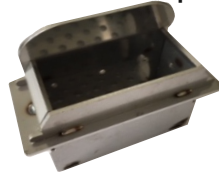

# Bei einer Bestellung Art.Nr. und Modell „Pasquale“ angeben

Art. Nr. 106111 Display

Art. Nr. 106110 Hauptplatine

Art. Nr. 106120 Druckwächterdose

Art. Nr. 106121 Türgriff (abnehmbar)

Art. Nr. 106118 Raumtemp.fühler

Art. Nr. 106123 Flachkabel (Display)

Art.Nr. 106156 Seitenteil L/R

Art. Nr. 106115 Brennerkopf

Art. Nr. 106131 Warmluftgebläse

Art. Nr. 106106 Zündkerze

Art. Nr. 106122 Netzkabel

Art. Nr. 106124 Abgastemp.fühler

Art. Nr. 106113 Türdichtung

Art.Nr. 106157  
Frontteil Links Oben

Art.Nr. 106160  
Türe

Art.Nr. 106158  
Frontteil Links Unten

Art.Nr. 106159  
Frontteil Rechts Unten

Art. Nr. 106107 Förderschnecke  
Motor