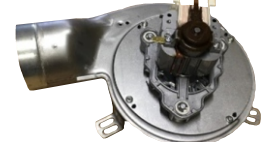

Art. Nr. 106130 Rauchgasgebläse