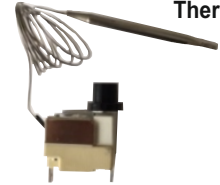

# Bei einer Bestellung Art.Nr. und Modell „Pasquale“ angeben

Art. Nr. 106111 Display

Art. Nr. 106110 Hauptplatine

Art. Nr. 106120 Druckwächterdose

Art. Nr. 106121 Türgriff (abnehmbar)

Art. Nr. 106118 Raumtemp.fühler

Art. Nr. 106123 Flachkabel (Display)

Art.Nr. 106156 Seitenteil L/R

Art. Nr. 106115 Brennerkopf

Art. Nr. 106131 Warmluftgebläse

Art. Nr. 106106 Zündkerze

Art. Nr. 106122 Netzkabel

Art. Nr. 106124 Abgastemp.fühler

Art. Nr. 106113 Türdichtung

Art.Nr. 106157  
Frontteil Links Oben

Art.Nr. 106160  
Türe

Art.Nr. 106158  
Frontteil Links Unten

Art.Nr. 106159  
Frontteil Rechts Unten

Art. Nr. 106107 Förderschnecke  
Motor

Art. Nr. 106130 Rauchgasgebläse

Art. Nr. 106132 Sicherheitstemperatur  
Thermostat

Art. Nr. 106114 Glasdichtung

Art. Nr. 10241 Wifi/Bluetooth Modul

Art.Nr. 106163 Rohrlochabdeckung

Art.Nr. 106161 Kochplatte