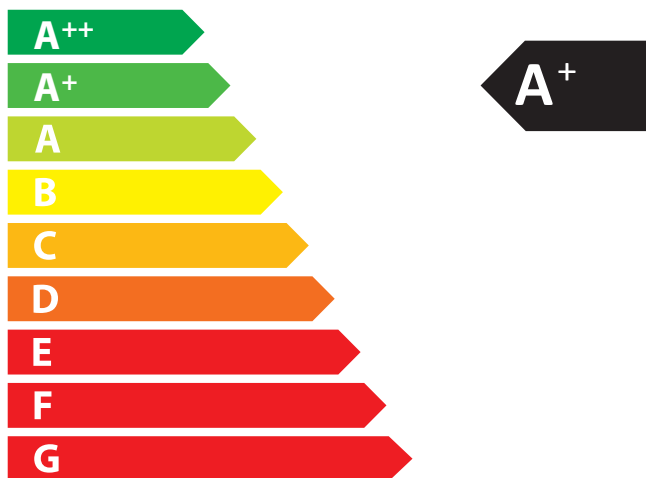

ENERG
енергия · ενεργεια

Globefire

Christoph

7,5
kW

ENERGIA · ЕНЕРГИЯ · ΕΝΕΡΓΕΙΑ · ENERGIJA · ENERGY · ENERGIE · ENERGI

2015/1186